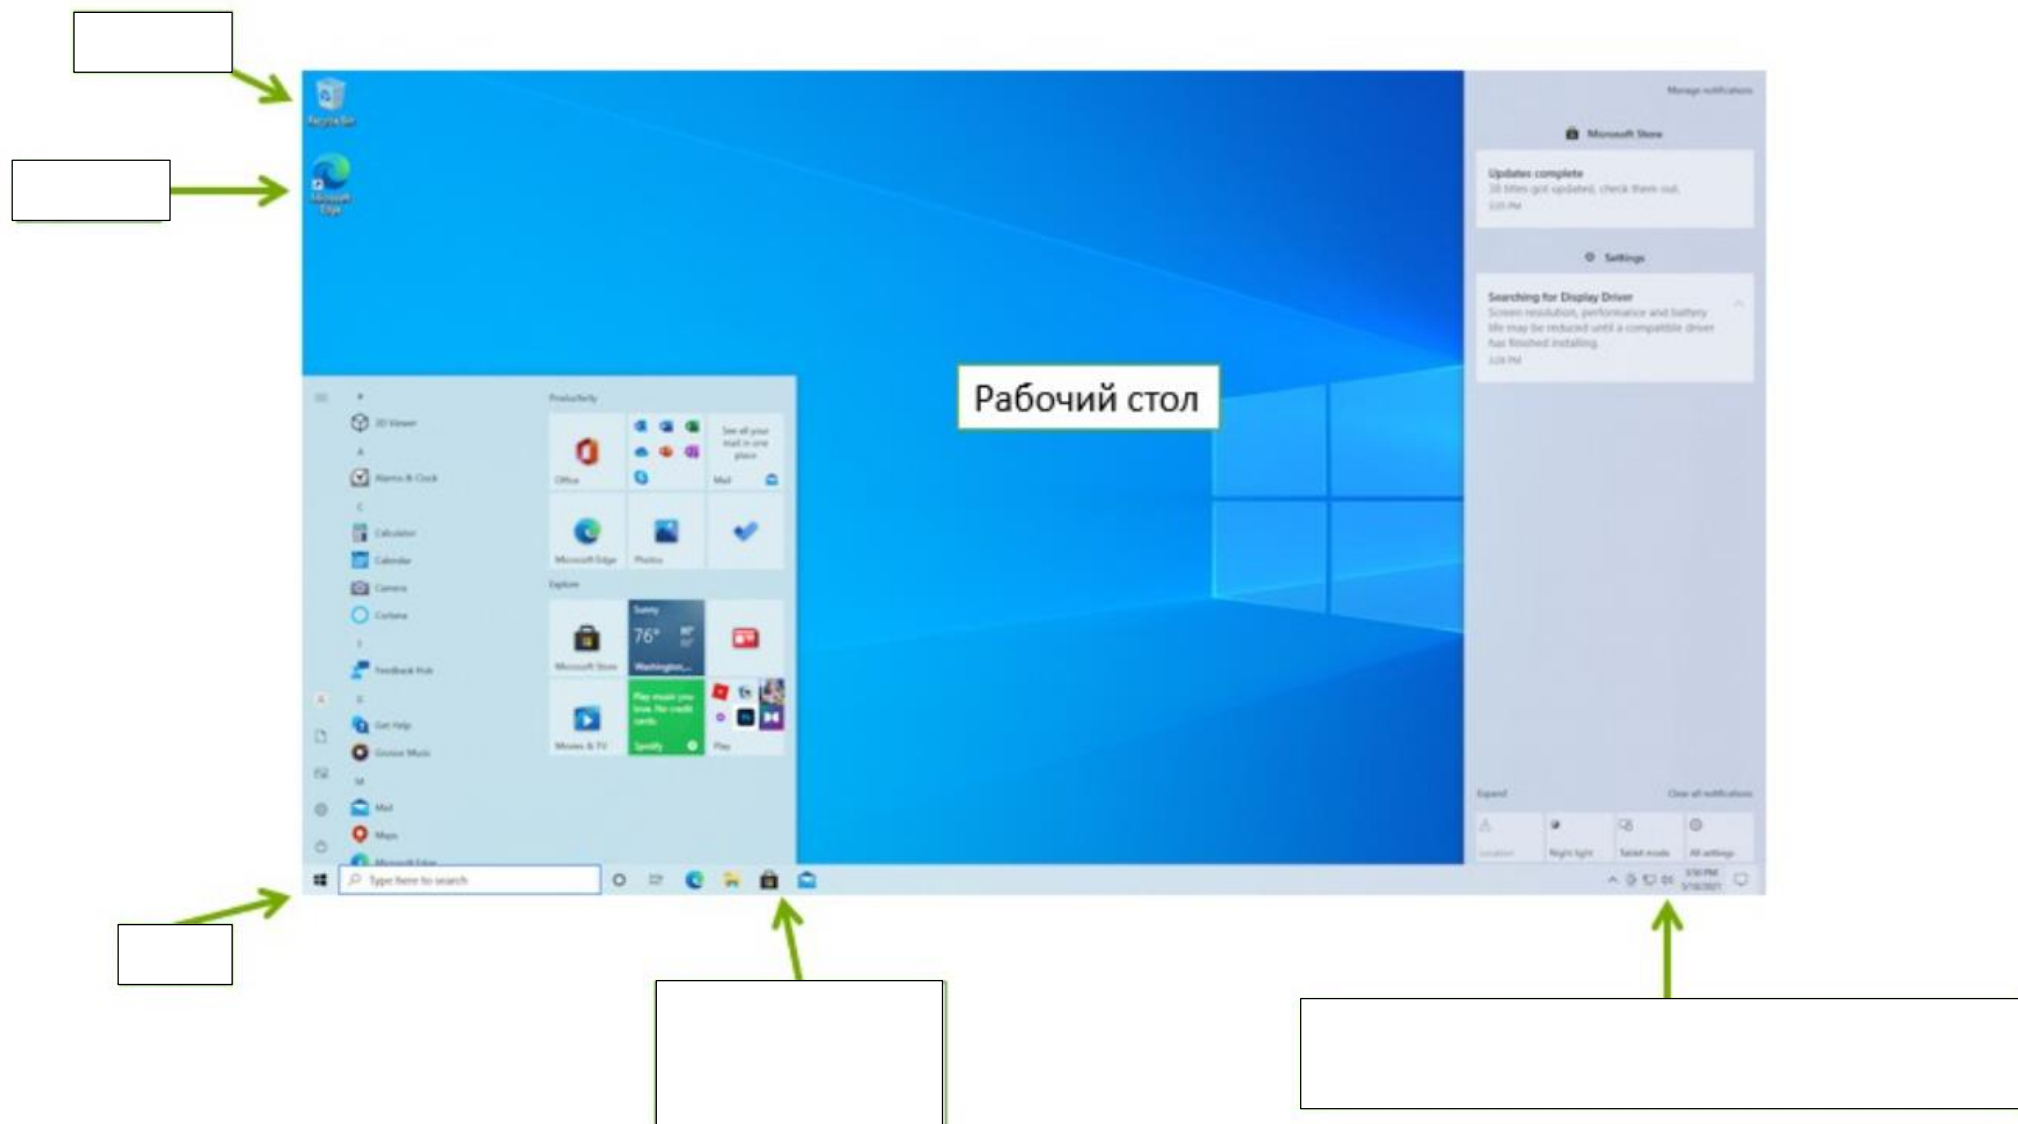

Впишите в прямоугольники названия элементов рабочего стола (слова подсказки см внизу страницы)

Значки запущенных программ; Значок; Пуск; Индикаторы языка, подключений, служб, время и календарь.

Впишите в прямоугольники названия элементов окон «Настройки параметров» (слова подсказки см внизу страницы)

Кнопки; Список; Раскрывающийся список; Флажки; Вкладки; Поле ввода; Счетчик; Переключатель.