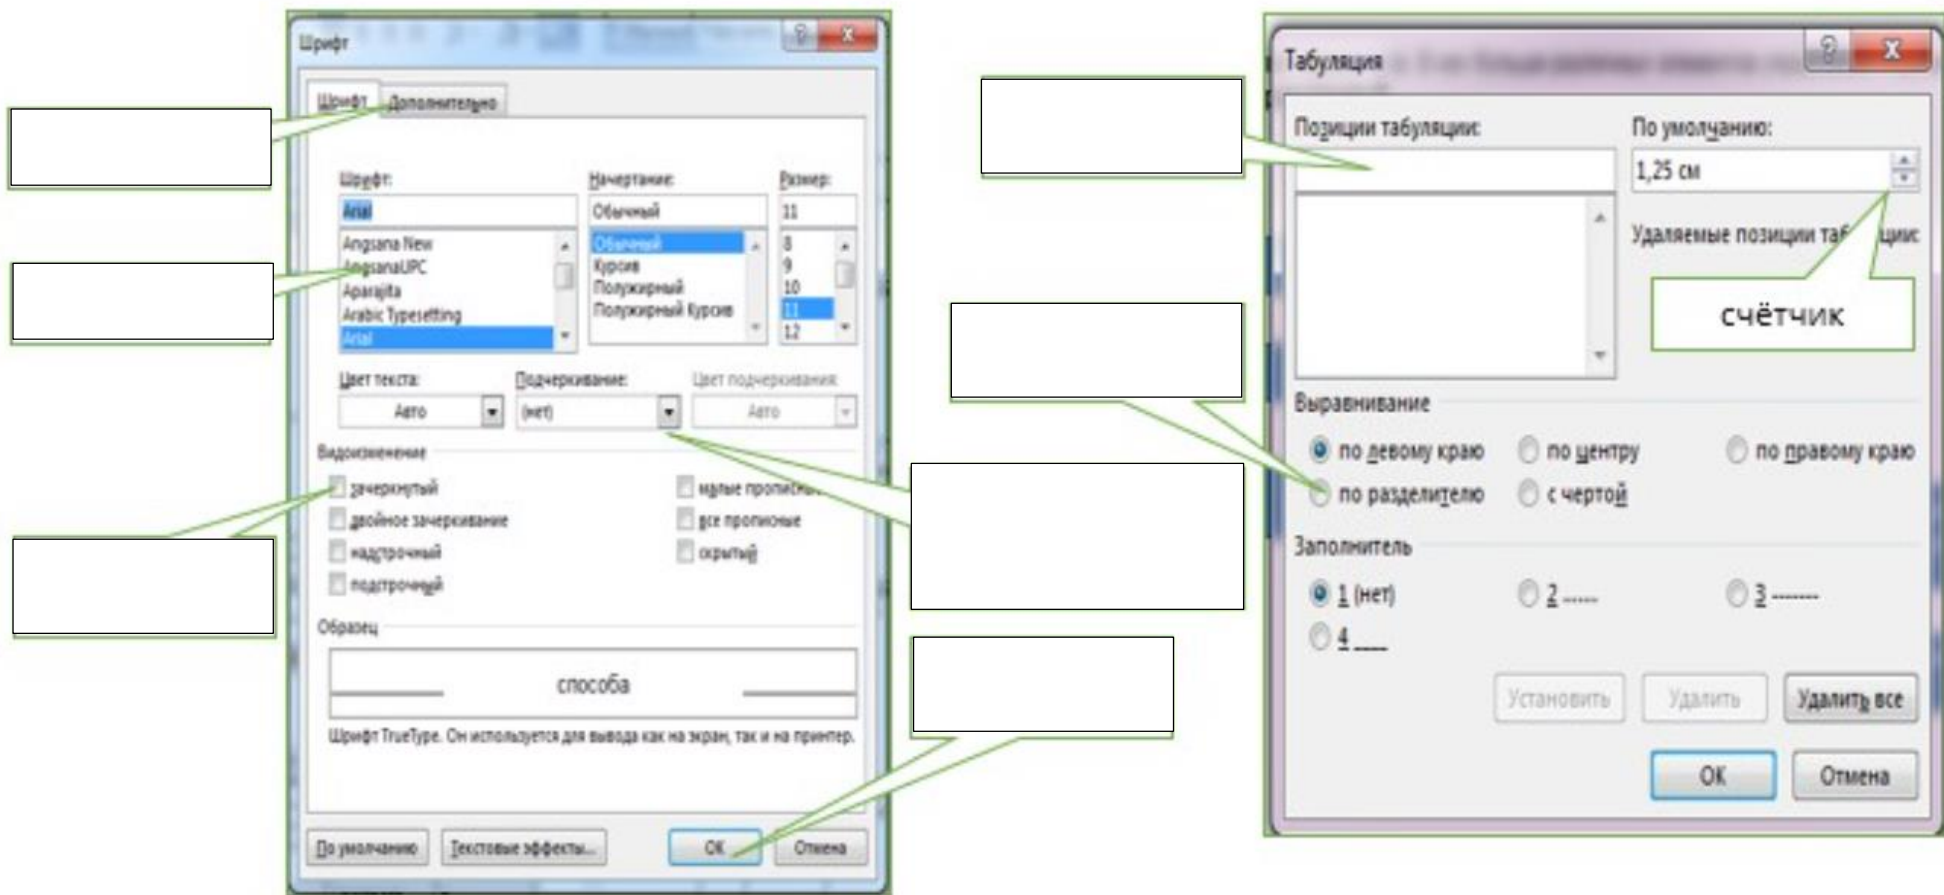

Впишите в прямоугольники названия элементов рабочего стола (слова подсказки см внизу страницы)

Значки запущенных программ; Значок; Пуск; Индикаторы языка, подключений, служб, время и календарь.

Впишите в прямоугольники названия элементов окон «Настройки параметров» (слова подсказки см внизу страницы)

Кнопки; Список; Раскрывающийся список; Флажки; Вкладки; Поле ввода; Счетчик; Переключатель.